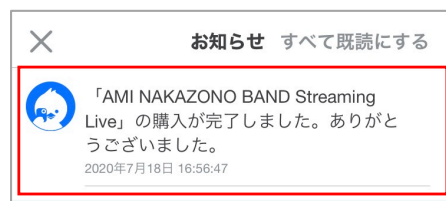

AMI NAKAZONO BAND Streaming Live プレミア配信の視聴方法

スマートフォンの場合

- * 配信開始30分前から入場できますので、時間に余裕をもってアクセスしてください。
- * 視聴予定の機器で、事前にアクセスを試しておくことをお勧めします。

① ツイカスのアプリを立ち上げる。

② ページが開いたら右上のベルマークをタップ

③ 当該チケットをタップ

④ 「視聴ページ」をタップ

- * ライブ配信後、「録画」が表示されます。商品詳細ページからも視聴いただけます。
- * 録画が公開されるまでに、数時間かかる場合があります。ご了承ください。