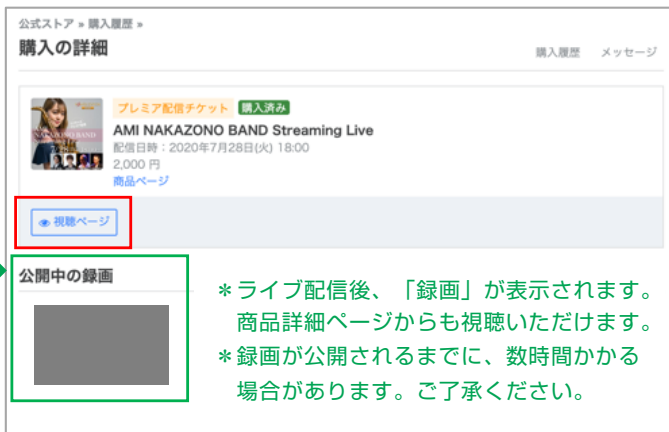

**録画
の公開**

チケットをご購入いただいた方は、
2020年8月11日(火)まで
何度でもご視聴いただけます。

- ライブ配信後、「録画」が表示されます。商品詳細ページからも視聴いただけます。
- 録画が公開されるまでに、数時間かかる場合があります。ご了承ください。