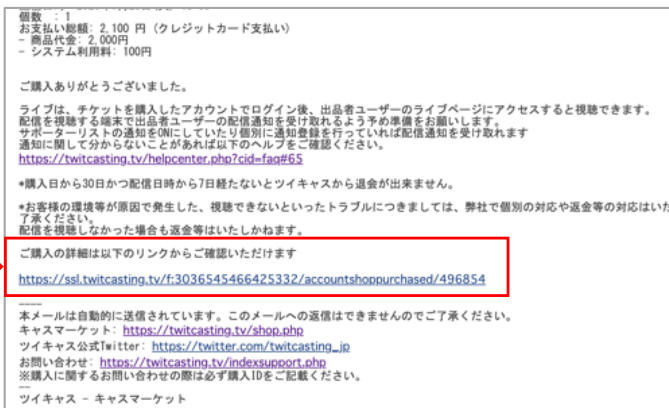

AMI NAKAZONO BAND Streaming Live プレミアム配信の視聴方法

パソコンの場合

- * 配信開始30分前から入場できますので、時間に余裕をもってアクセスしてください。
- * 視聴予定の機器で、事前にアクセスを試しておくことをお勧めします。

- ① キャスマーケットからのメールをご覧ください。
「ご購入の詳細のリンク」をクリック

2番目のURLをクリック →

- ② ログインする